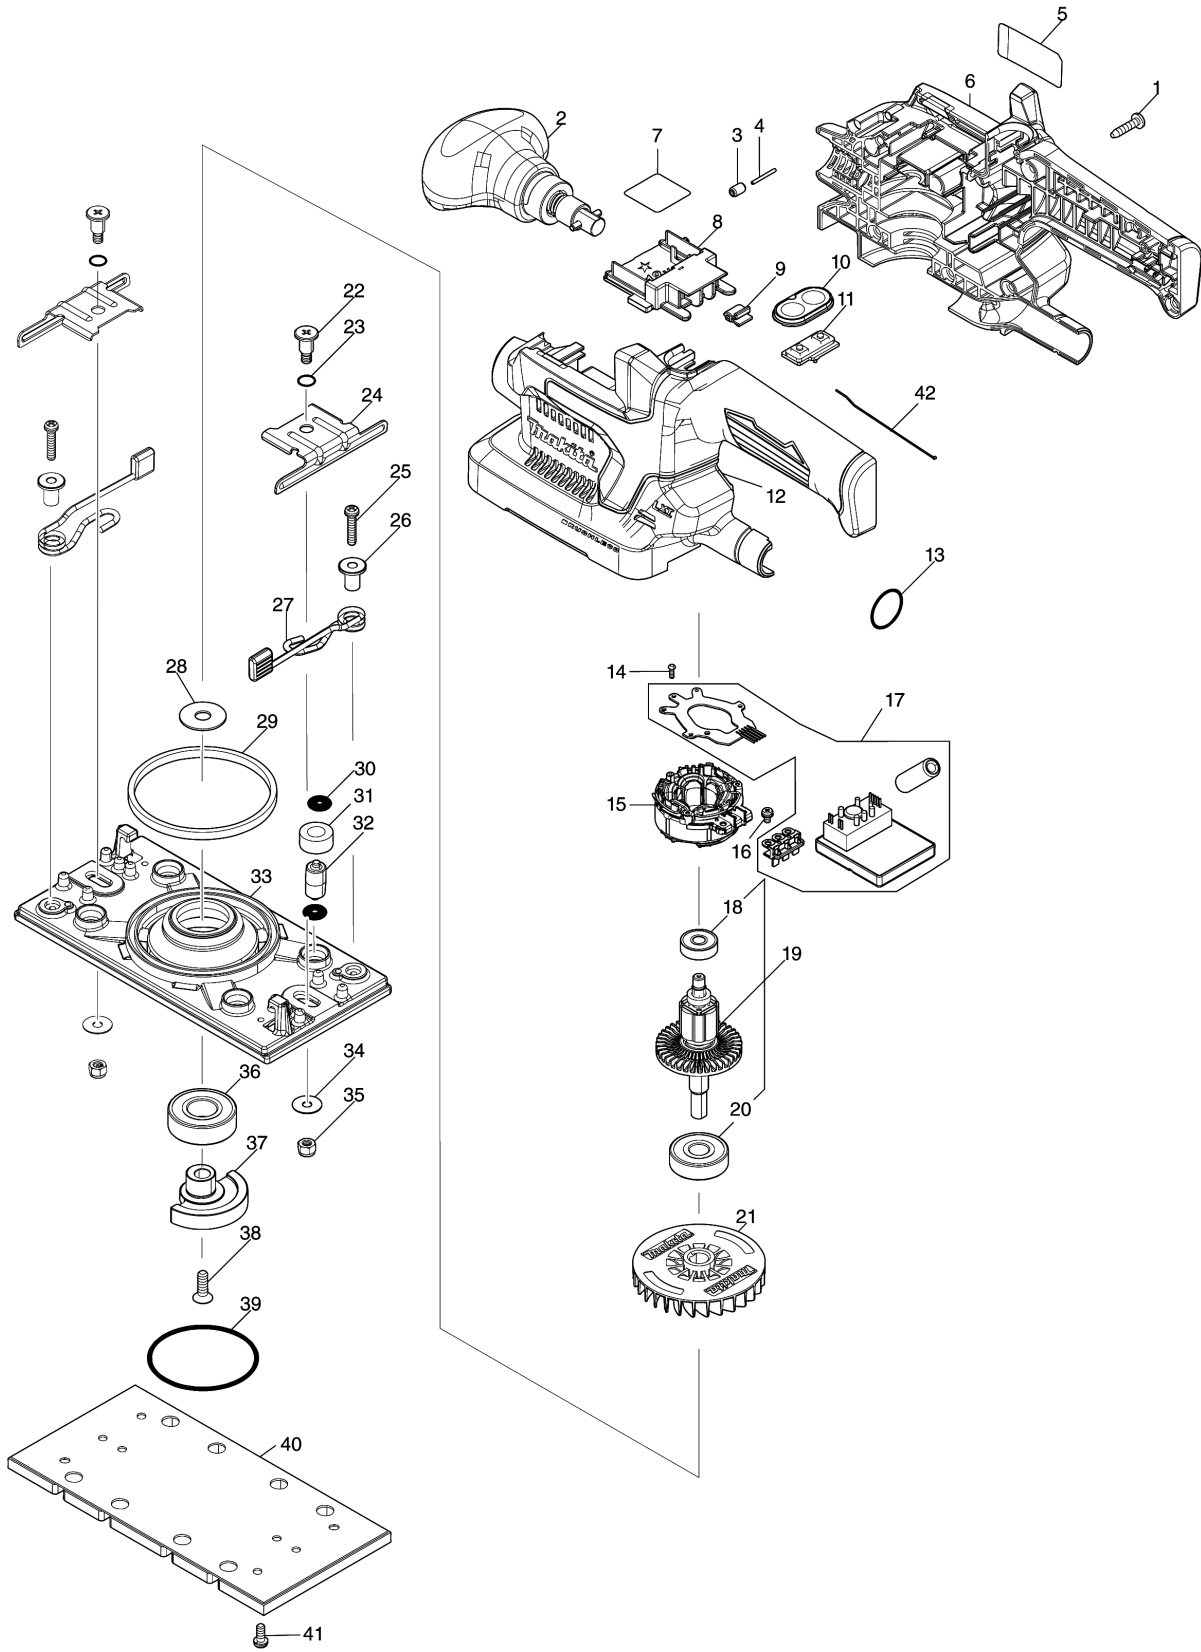

Model No.DB0380 CORDLESS FINISHING SANDER

Model No.DBO380 CORDLESS FINISHING SANDER

Položaj	Številka dela	Opis	Sprememba	Količina	New/Old	Opcijsko 1	Opcijsko 2	Opomba
001	265995-6	TAPPING SCREW 4X18		9				
002	122A91-8	FRONT GRIP ASSEMBLY		1				
003	263036-2	RUBBER PIN 5		1				
004	268284-8	PIN 1.5		1				
005	8111J0-9	DBO380 NAME PLATE		1				
006	183T94-1	HOUSING SET		1				
C10	263005-3	RUBBER PIN 6		2				
D10		INC. 12						
007	8111J6-7	DBO380 SERIAL NO. LABEL		1				
008	643874-2	TERMINAL		1				
009	424517-3	CUSHION		1				
010	141E90-5	SWITCH PLATE COMPLETE		1				
011	632K92-3	SWITCH UNIT		1				
012	183T94-1	HOUSING SET		1				
C10	263005-3	RUBBER PIN 6		2				
D10		INC. 6						
013	213315-8	O RING 19		1				
014	266490-9	TAPPING SCREW PT 2X6		3				
015	629491-2	STATOR		1				
016	652069-6	FLAT HEAD SCREW M3X6		3				
017	620G25-6	CONTROLLER		1				
018	210022-4	BALL BEARING 626DDW		1				
019	519705-6	ROTOR ASSY		1				
D10		INC. 18,20						
020	211087-9	BALL BEARING 6200DDW		1				
021	240230-3	FAN 68		1				
022	266511-7	+ FLAT FILLISTER HEAD SCREW M5		2				
023	213045-1	O-RING 6		2				
024	346102-1	PAPER CLAMP		2				
025	911136-9	PAN HEAD SCREW M4X20		2				
026	310300-3	SPRING GUIDE		2				
027	162279-2	LEVER COMPLETE		2				
028	267353-2	FLAT WASHER 8		1				
029	423469-5	SPONGE 7X105X3		1				
030	213983-7	O RING 4		8				
031	424056-3	SPONGE SLEEVE 9		4				
032	318151-8	FOOT		4				
033	318484-1	BASE		1				
034	253807-5	FLAT WASHER 5		2				
035	252103-8	HEX. LOCK NUT M5-8		2				
036	211228-7	BALL BEARING 6202DDW		1				
037	313395-5	BALANCER		1				